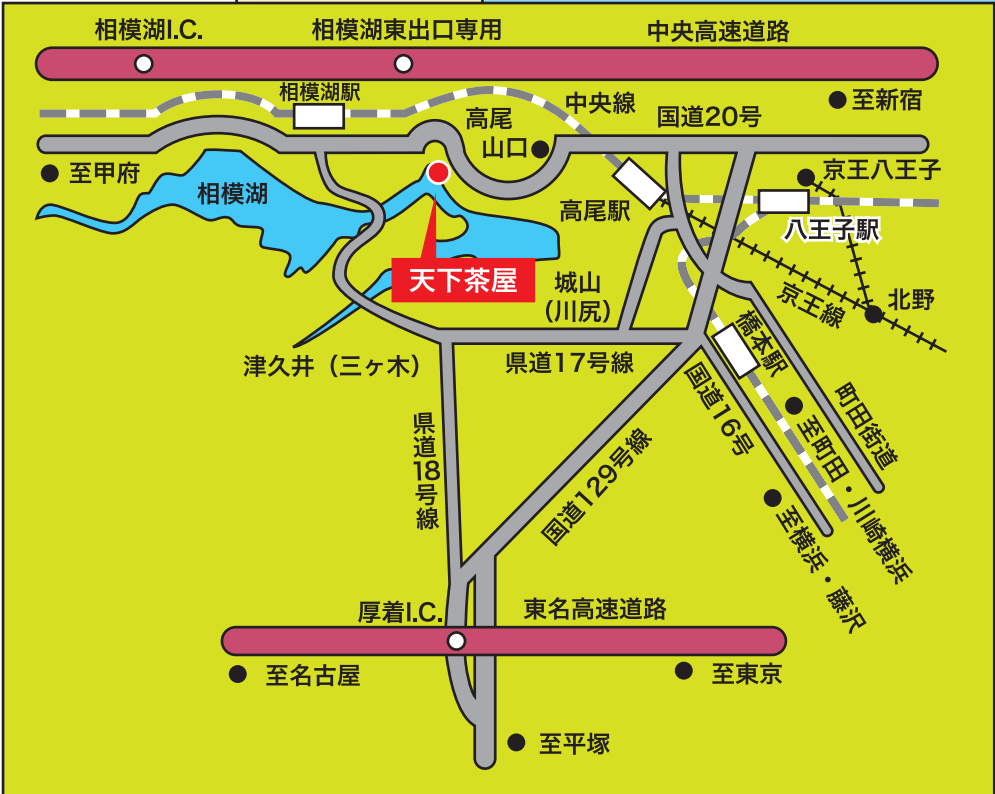

# 相模湖周辺案内図

**天下茶屋**

三井自然公園  
ピクニックランド