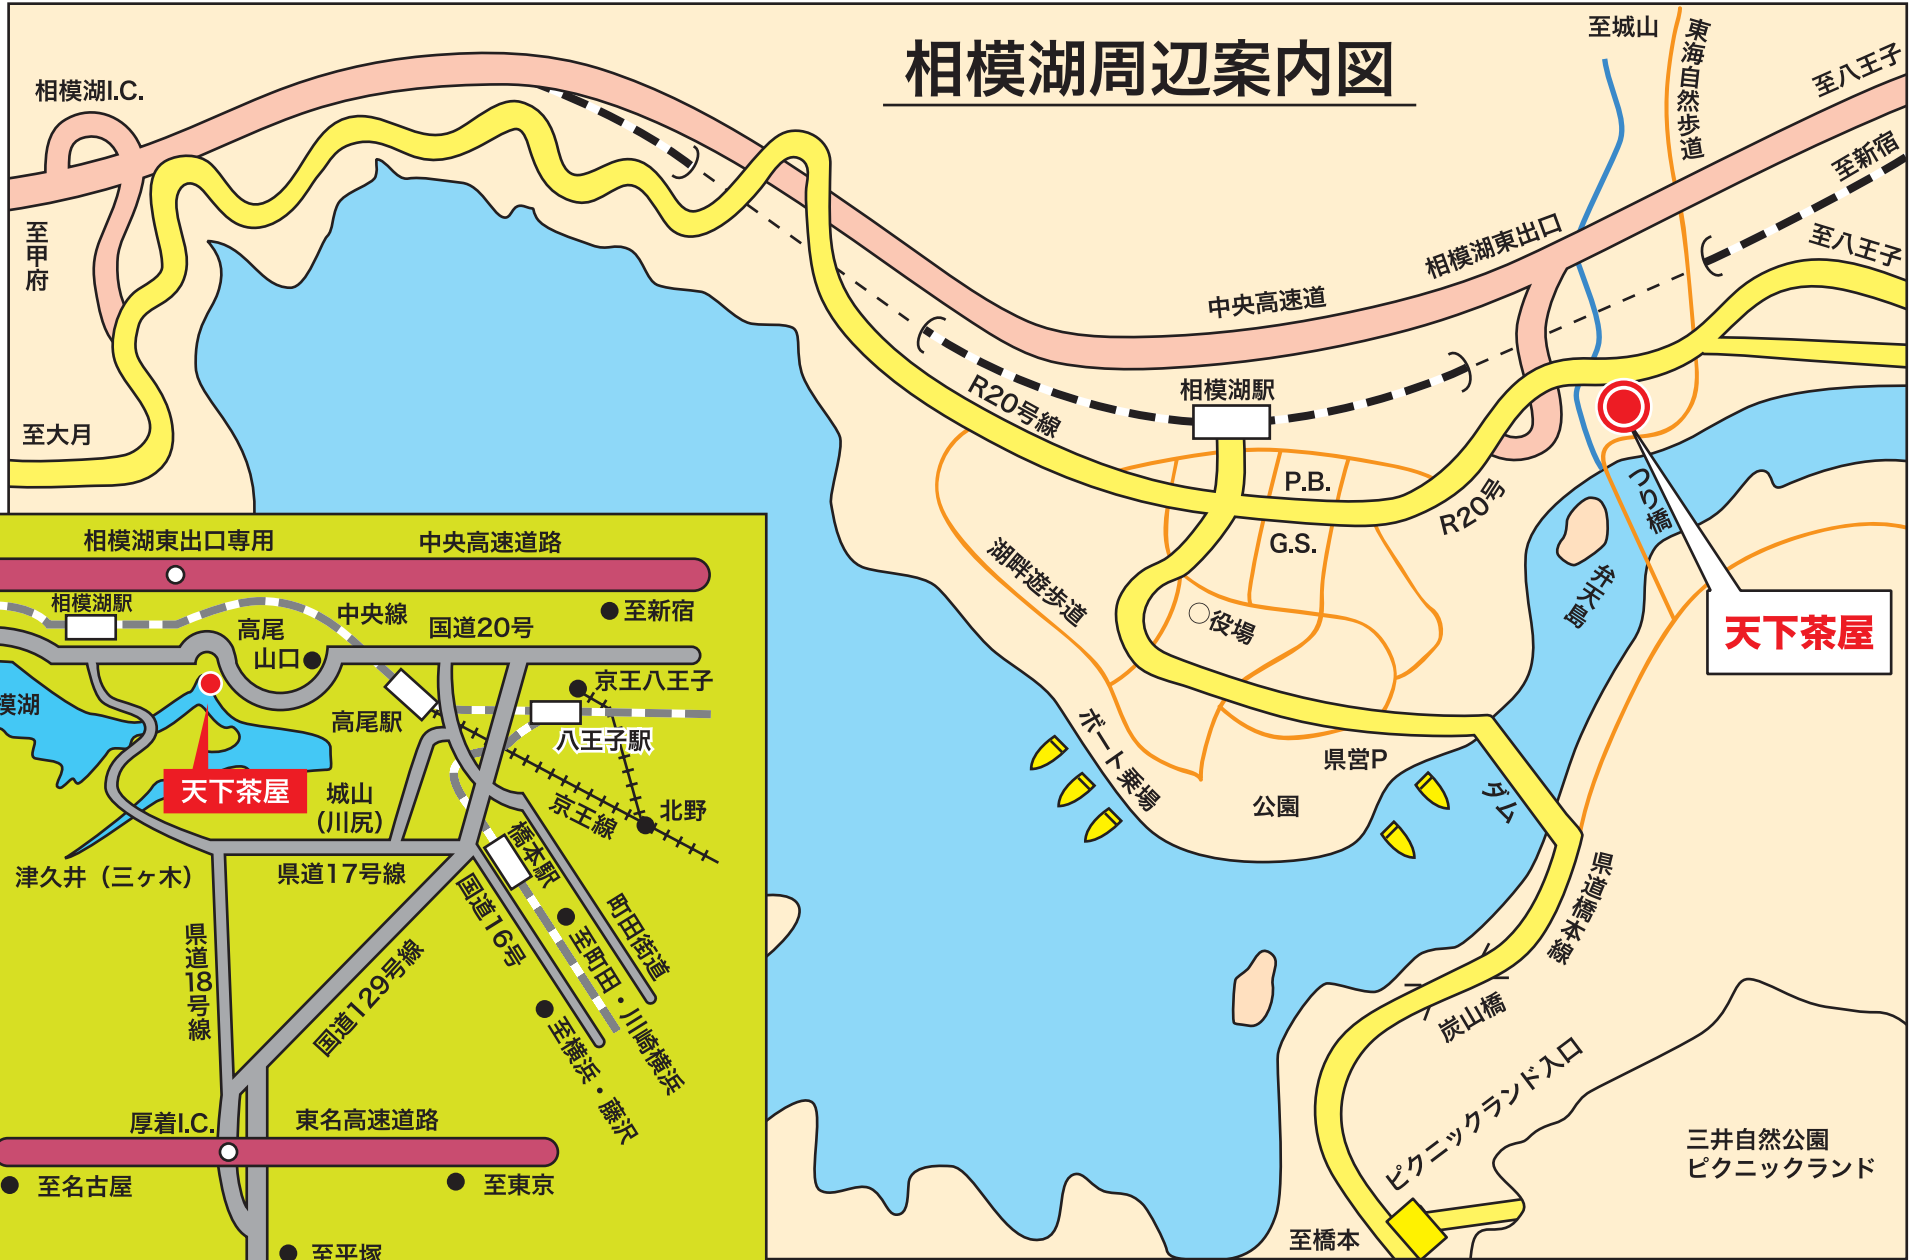

# 相模湖周辺案内図

**天下茶屋**

三井自然公園  
ピクニックランド